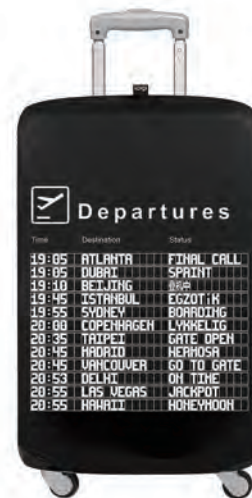

Bag ¥1,760 (¥1,600 + tax)

サイズ 幅 50 x 縦 42 (持手上
まで 69)cm
ポーチサイズ 11.5 x 11.5 cm.
重量 約 56g (ポーチ含む)
耐荷重 約 20Kg

このカタログ内のバッグには、
内ポケットと小さく丸めることがで
きるスナップが付いています。

ZipPockets ¥2,640
(¥2,400 + tax)

サイズ
Mini 幅 23 x 縦 13 cm
Midi 幅 27 x 縦 20cm
Maxi 幅 32 x 縦 25cm
重量 約 55g (セット)

Pleated ¥2,970
(¥2,700 + tax)

サイズ 幅 50 x 縦 42
(持手上まで 69)cm
上記はプリーツを広げた状態での
サイズです。
重量 約 50g
耐荷重 約 15Kg

Weekender

サイズ 幅 50 x 奥行 25 x 高 25 cm
持手 27cm 調節可能ショルダールベルト 27-60cm
重量 約 310g 耐荷重 約 15Kg
リバーシブル仕様

BacPack

サイズ (広げた状態)
幅 34 x 縦 43.5 cm
重量 約 85g
耐荷重 約 10Kg
再度片側にジッパーポケット付

Luggage Cover

Small	Medium	Large
H48-56cm	H58-65cm	H69-76cm
W25-35cm	W35-45cm	W46-56cm
D15-20cm	D20-30cm	D25-35cm
(30-33L)	(60-64L)	(80-93L)