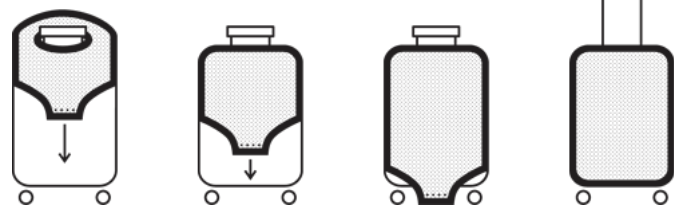

伸びる素材スパンデックス仕様、ハンドルに掛けて下に伸ばしてください。